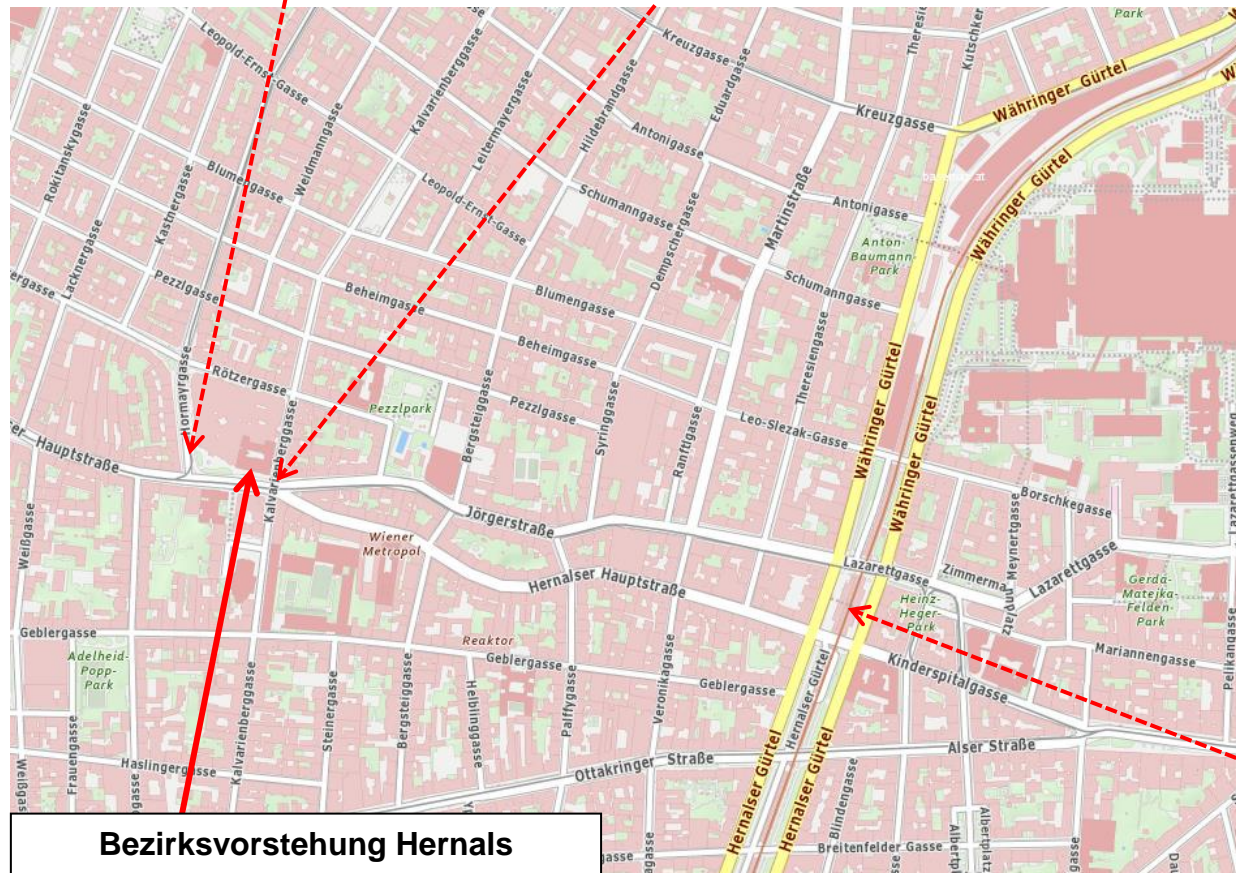

## Hinweise zur Anreise:

**Straßenbahnlinie 9  
Station „Elterleinplatz“**

**Straßenbahnlinie 43  
Station „Elterleinplatz“**

**Die Bezirksvorstehung des 17. Wiener  
Gemeindebezirkes Hernals liegt**

- **direkt an der Straßenbahnlinie 43 – Station „Elterleinplatz“ und zwei Stationen (43, Richtung „Neuwaldegg“) von der U6 – Station „Alserstraße“ entfernt.**
- **Ca. 2 Gehminuten von der Straßenbahnlinie 9 – Station „Elterleinplatz“.**

**U6 – Station Alserstraße**